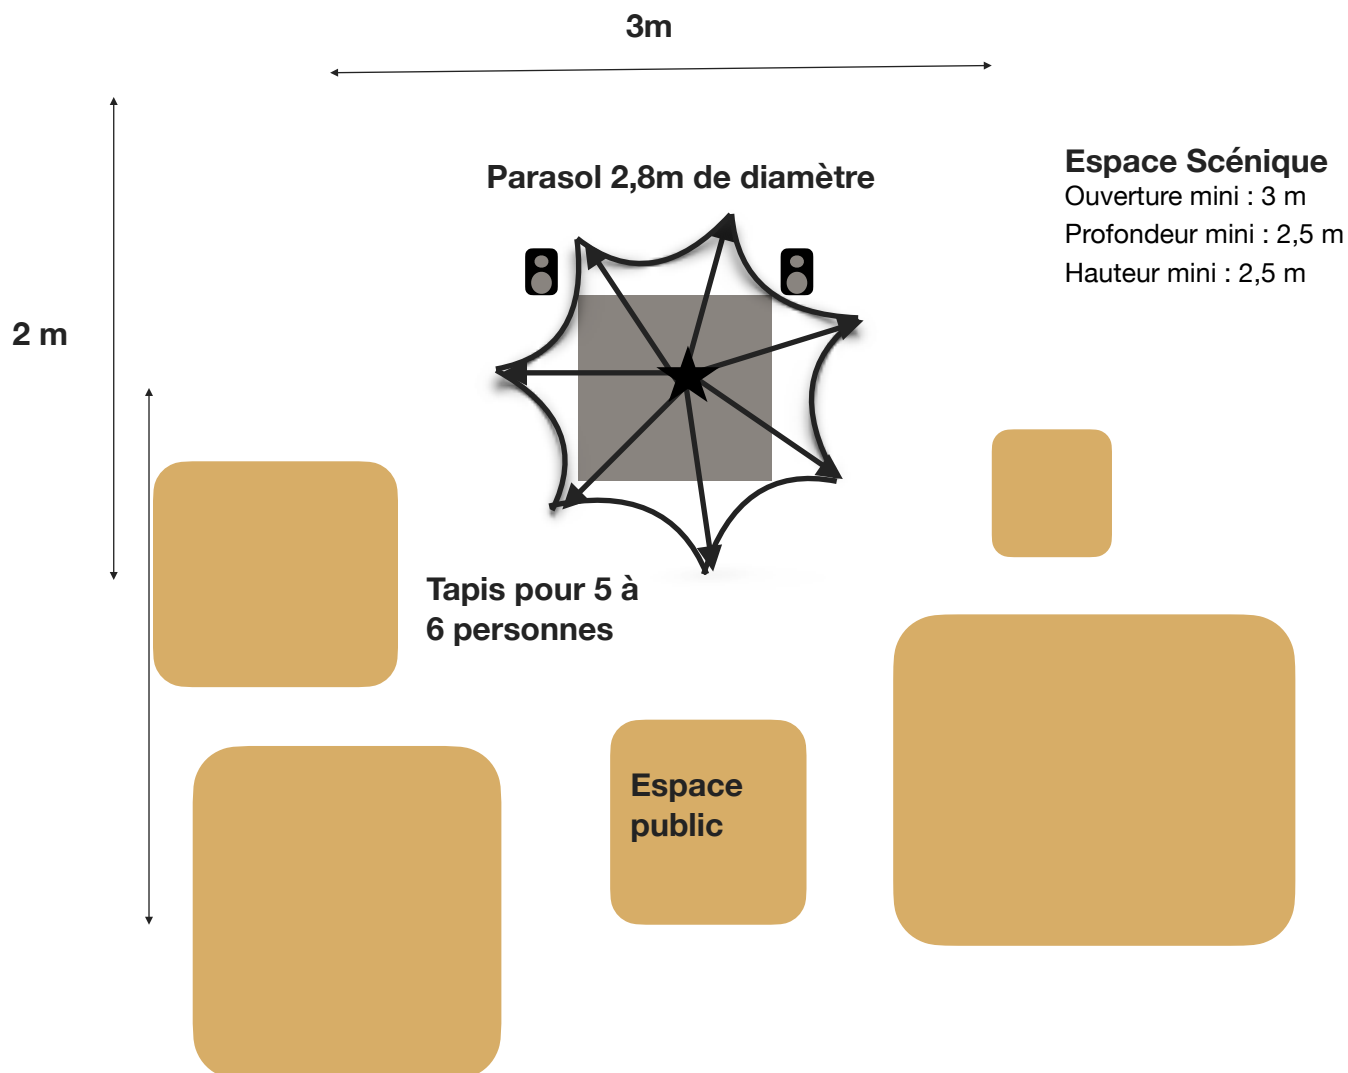

La Scénographie

Très simple, elle est composée d'un parasol, d'un tapis et d'un tourniquet permettant de faire jouer le public en tirant au sort avec la roue le livre qui sera lu.

Le parasol quant à lui est habillé de serpentins en tricoton, de cartes brodées et de symboles « grigi » en fer soudé, autour des figures du Tarot et de six thématiques : l'oeil, la main, l'arbre, les deux triangles, la clé et la spirale.

Le public est en position frontale réparti sur des tapis par groupe. Un long fil « d'ariane » reliera les espaces publics au fur et à mesure du déroulé de l'animation.

un fil à la Page

Le Déroulé :

1- Accueil du public : Annonce de la manifestation et présentation.

Nicolas Trotouin

0677296788

niko.trotouin@orange.fr

Un fil à la Page

Fiche Technique

Le Tarot des étoiles - Création Juin 2021

Besoins techniques

Alimentation électrique : prise en 16 A mono

Endroit calme

Autonomie en son et lumière

Jauge : 40 spectateurs

Durée : 35 minutes

Temps de montage : 30 mn

Temps de démontage : 20 minutes

Un fil à la Page

FEDERATION LOZERE